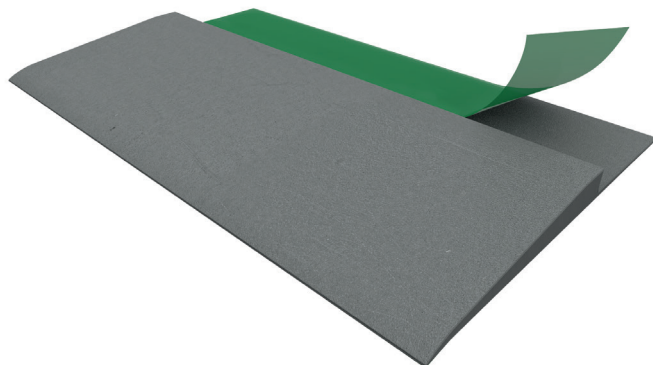

PVC RAMP 6MM

ŘEŠENÍ PRO VYSOKOU ZÁTĚŽ

Kód: 0500

► **Přizpůsobené pro vysokou mechanickou zátěž jako poletový nebo vysokozdvihný vozík** (stejně požadavky jako GTI)

► **2 m délka x 7 cm šířka** (viditelná část),
11 cm celková šířka

► **Připraveno k instalaci:** předem nalepená rampa (pod rampou a nahoře) a svařená s podlahovou krytinou pro dokonalou vodotěsnost a dlouhotrvající instalaci

► **100% flexibilní PVC: bez škrábanců, bez prasklin**

► **Přizpůsobeno pro produkty o tloušťce 6 mm:** GTI Max a GTI EL

ÚSPORA ČASU BEZ NÁMAHY

(snadná instalace a řezání,
bez poškození podlahy)

DLOUHODOBÁ ÚSPORA PENĚZ

(vysoká mechanická
odolnost)

PERFEKTNÍ SPOJENÍ
S PRODUKTY GERFLOR